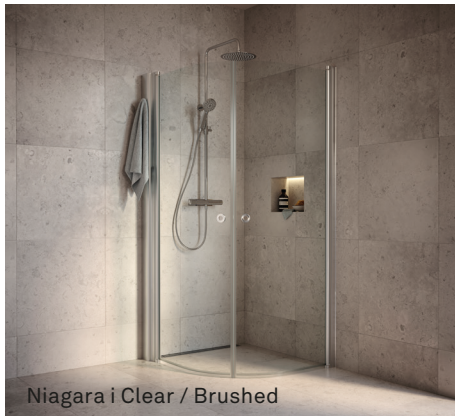

I paketet ingår Pile – den smarta duschförvaringen som smälter samman med duschväggen. Pile finns i samma finishar som duschväggen och har fem steglöst flyttbara hyllplan.

Takduschen Mist med Mora Technology Inside™ finns i helkromad variant med 3-funktionshanddusch samt i variant med stavhanddusch med detaljer i krom, matt svart eller matt vitt.

Pile och Mist i Polished

Angel i Smoke / Matte Black

Angel i Clear / Matte White

Angel i Streak / Polished

Vik in mot väggen

Niagara i Clear / Matte Black

Niagara i Clear / Brushed

Se mer på [inr.se/kampanjer](https://www.inr.se/kampanjer) eller skanna koden. Kampanjen gäller till och med 31 augusti 2024.

MÖBELPAKET 01

Viskan Grip 60 i Premium White med tvättställ i porslin.

Grepplista i aluminium.

Spegelskåp Stage 60 med belysning och eluttag.

Pris
12 990:-

Ord. pris.
22 970:-

Art. nr
226055

15 års garanti
Svensktillverkat
TX Top Extreme™

MÖBELPAKET 02

Viskan Solid 60 i Premium White med tvättställ i porslin.

Handtag Add i Polished.

Spegelskåp Stage 60 med belysning och eluttag.

Pris
12 990:-

Ord. pris
21 850:-

Art. nr 226057

15 års garanti
Svensktillverkat
TX Top Extreme™