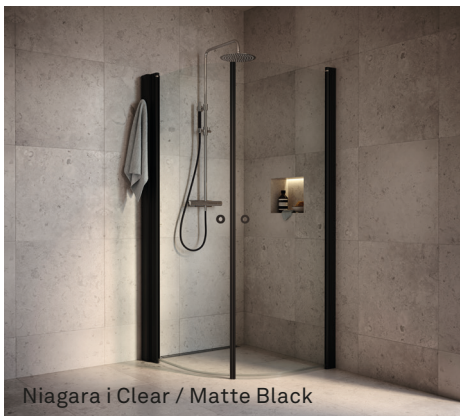

I paketet ingår Pile – den smarta duschförvaringen som smälter samman med duschväggen. Pile finns i samma finishar som duschväggen och har fem steglöst flyttbara hyllplan.

Takduschen Mist med Mora Technology Inside™ finns i helkromad variant med 3-funktionshanddusch samt i variant med stavhanddusch med detaljer i krom, matt svart eller matt vitt.

Pile och Mist i Polished

Angel i Smoke / Matte Black

Angel i Clear / Matte White

Angel i Streak / Polished

Vik in mot väggen

Niagara i Clear / Matte Black

Niagara i Clear / Brushed

Se mer på [inr.se/kampanjer](https://www.inr.se/kampanjer) eller skanna koden. Kampanjen gäller till och med 31 augusti 2024.

MÖBELPAKET 01

Viskan Grip 60 i Premium White med tvättställ i porslin.

Grepplista i aluminium.

Spegelskåp Stage 60 med belysning och eluttag.

Pris
12 990:-

Ord. pris.
22 970:-

Art. nr
226055

15 års garanti
Svensktillverkat
TX Top Extreme™

MÖBELPAKET 02

Viskan Solid 60 i Premium White med tvättställ i porslin.

Handtag Add i Polished.

Spegelskåp Stage 60 med belysning och eluttag.

Pris
12 990:-

Ord. pris
21 850:-

Art. nr 226057

15 års garanti
Svensktillverkat
TX Top Extreme™